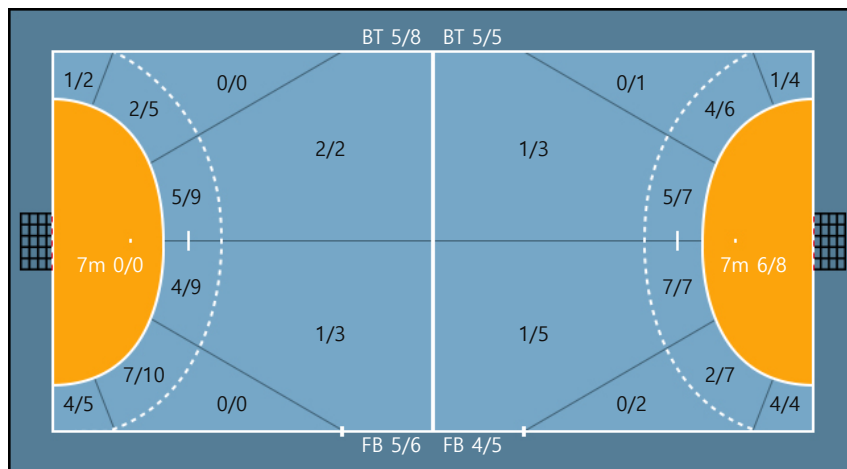

[SK 핸드볼 코리아리그(일반부)]

Shot Distribution

2023. 03. 10 18:00 부산기장체육관

Referees : 이가을 / 이은하

Technical officer : 김국환 / 김영진

MVP : 24. 강경민(광주도시공사)

경남개발공사

26

15 : 18
11 : 13

31

광주도시공사

경남개발공사

Players

Goals / Shots

1. 오사라		
0/0	0/0	0/0
0/0	0/0	0/0
0/0	0/0	0/0

2. 정예영		
2/2	0/0	0/1
0/0	0/0	0/0
0/0	0/1	3/4

7. 노희경		
0/0	0/0	0/0
0/0	0/0	0/0
0/0	0/0	0/0

11. 김연우		
0/0	0/1	0/0
0/0	0/0	0/0
1/2	0/0	4/6

16. 이민영		
0/0	0/0	0/0
0/0	0/0	0/0
0/0	0/0	0/0

Blocked: 2

18. 배민희		
1/1	0/0	0/0
0/0	0/0	0/0
0/0	0/0	0/0

19. 이지우		
0/0	0/0	0/0
0/0	0/0	0/0
0/0	0/0	0/0

21. 유혜정		
0/0	0/0	0/0
0/0	0/0	0/0
0/0	0/0	0/0

23. 허유진		
0/0	0/1	1/2
0/1	0/0	0/0
1/3	0/0	2/2

24. 김소라		
1/1	1/1	0/0
0/0	0/0	2/4
0/0	0/0	0/0

Post: 1

Post: 1

27. 강다혜		
0/0	0/0	1/1
0/0	0/0	0/0
0/0	0/0	1/1

29. 김이슬		
0/0	0/0	0/0
0/0	0/0	0/0
0/0	0/0	0/0

31. 최지혜		
2/2	0/1	0/0
0/1	0/0	0/0
2/3	1/1	0/0

Team

Goals / Shots

Team		
6/6	1/4	2/4
0/2	0/0	2/4
4/8	1/2	10/13

Missed: 0 Post: 2 Blocked: 2

Offense

Defense

Goalkeepers

Goals / Shots

1. 오사라		
2/4	2/4	7/9
3/8	0/0	0/0
9/10	1/2	7/11

2Min	2 Minute Suspensions	AS	Assists	BS	Block Shots	BT	Breakthroughs	RB	Rebound
DR	Disqualification with report	RC	Red cards	FB	Fast Breaks	G/S	Goals/Shots	BD	Blocked
S/S	Saves/Shots	YC	Yellow cards	ST	Steals	TF	Technical Faults	%	Efficiency