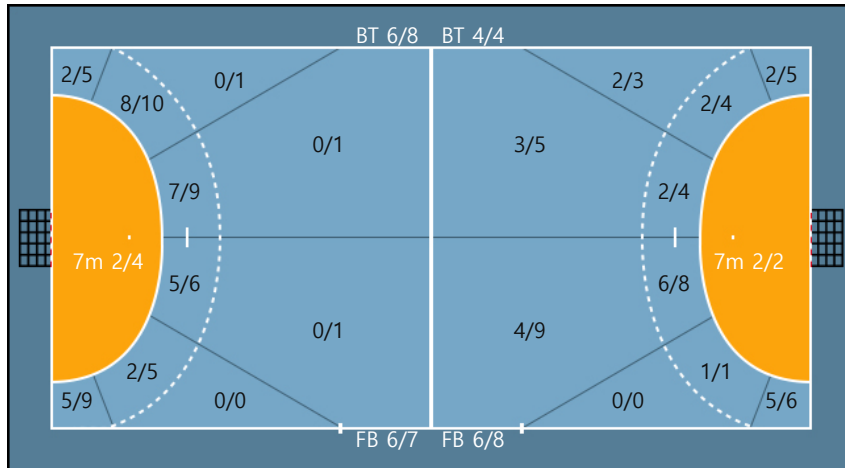

[SK 핸드볼 코리아리그(일반부)]

Shot Distribution

2023. 03. 24 16:00 SK호크스아레나

Referees : 이가을 / 이은하
Technical officer : 엄태권 / 김국환
MVP : 31. 김보은(삼척시청)

삼척시청 31 14 : 13 29 부산시설공단

삼척시청

Players

Goals / Shots

6. 연수진 1/2 0/0 0/0 0/1 0/0 0/0 1/2 0/0 1/1 Post: 1	7. 김소연 0/0 0/0 1/1 0/0 0/0 0/0 0/0 1/1 0/0 Missed: 1	9. 김은아 0/0 0/0 0/0 0/0 0/0 0/0 1/2 1/1 1/3 Missed: 1	10. 이재영 0/0 0/0 0/0 0/0 0/0 0/0 0/0 0/0 0/0	12. 박미라 0/0 0/0 0/0 0/0 0/0 0/0 0/0 0/0 0/0
14. 박은수 0/0 0/0 0/0 0/0 0/0 0/0 0/0 0/0 0/0	16. 박새영 0/0 0/0 0/0 0/0 0/0 0/0 0/0 0/0 0/0	21. 김가영 0/0 0/0 0/0 0/0 0/0 0/0 0/0 0/0 0/0	23. 김민서 0/1 0/0 2/2 0/0 0/0 0/0 1/1 1/1 0/0	26. 강은서 0/1 0/0 1/1 0/0 0/0 0/0 1/1 1/2 1/2 Missed: 1
27. 전지연 2/3 0/0 0/1 0/0 0/0 0/0 2/2 1/1 1/1	28. 박소연 0/0 0/0 0/0 0/0 0/0 0/0 0/0 0/0 0/0	29. 김탁연 0/0 0/0 0/0 0/0 0/0 0/0 0/0 0/0 0/1 Post: 1	31. 김보은 3/4 0/0 0/0 0/0 0/0 0/0 2/2 1/1 3/4	88. 양처림 0/0 0/0 0/0 0/0 0/0 0/0 0/0 0/0 0/0

Team Goals / Shots

Team		
6/11	0/0	4/5
0/1	0/0	0/0
8/10	6/7	7/12
Missed: 3 Post: 2 Blocked: 0		

Offense

Defense

Goalkeepers Goals / Shots

12. 박미라		
2/2	0/0	2/3
0/1	0/0	0/0
2/3	0/2	4/4
16. 박새영		
3/4	2/2	2/2
0/1	0/0	2/4
5/7	2/6	3/4

2Min	2 Minute Suspensions	AS	Assists	BS	Block Shots	BT	Breakthroughs	RB	Rebound
DR	Disqualification with report	RC	Red cards	FB	Fast Breaks	G/S	Goals/Shots	BD	Blocked
S/S	Saves/Shots	YC	Yellow cards	ST	Steals	TF	Technical Faults	%	Efficiency