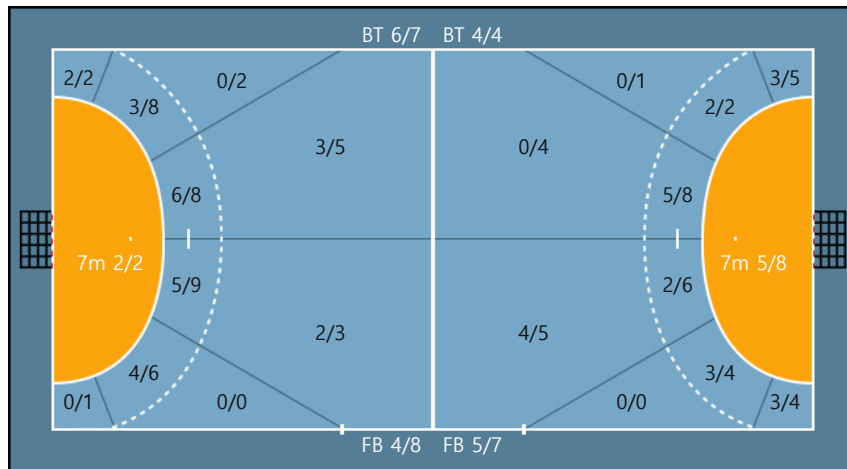

[SK 핸드볼 코리아리그(일반부)]

Shot Distribution

2023. 03. 31 14:00 삼척시민체육관

Referees : 조용현 / 차창환

Technical officer : 심경섭 / 서근영

MVP : 13. 정현희(광주도시공사)

인천광역시청

27

13 : 12
14 : 15

27

광주도시공사

인천광역시청

Players

Goals / Shots

1. 최민정		
0/0	0/0	0/0
0/0	0/0	0/0
0/0	0/0	0/0

6. 이호진		
1/1	0/0	0/0
2/2	0/0	0/2
3/5	0/0	0/0

7. 신은주		
1/1	0/0	0/0
0/0	0/0	0/0
1/1	0/0	0/1

8. 여인지		
0/0	0/0	0/0
0/0	0/0	0/0
0/0	0/0	0/0

13. 장나연		
0/0	0/0	0/0
0/0	0/0	0/2
4/4	0/0	1/2

Missed: 1 Post: 1 Blocked:

1

Missed: 1

16. 이가은		
0/0	0/0	0/0
0/0	0/0	0/0
0/0	0/0	0/0

18. 김한령		
2/2	0/1	1/1
0/1	0/0	0/0
0/0	0/0	1/1

Missed: 2 Blocked: 1

19. 이한주		
0/0	0/0	0/0
0/0	0/0	0/0
0/0	0/0	0/0

20. 김설희		
0/0	0/0	0/0
0/0	0/0	0/0
0/0	0/0	0/0

21. 김성은		
0/0	0/0	0/0
0/0	0/0	0/0
1/1	0/0	1/1

23. 오예담		
0/0	0/0	0/0
0/1	0/0	1/1
1/1	1/1	0/0

24. 차서연		
0/0	0/0	0/0
0/0	0/0	0/0
0/0	0/0	0/0

26. 강주빈		
1/1	0/0	0/1
1/2	0/0	0/1
1/1	0/0	0/0

29. 신다래		
0/0	0/0	1/1
0/0	0/0	0/0
1/1	0/0	0/0

Team

Goals / Shots

Team		
5/5	0/1	2/3
3/6	0/0	1/6
12/14	1/1	3/5

Missed: 4 Post: 1 Blocked: 2

Offense

Defense

Goalkeepers

Goals / Shots

1. 최민정		
4/6	0/0	1/1
0/2	0/0	0/2
1/2	0/0	1/1

16. 이가은		
5/6	0/0	2/3
2/3	0/0	3/4
4/5	0/0	3/3

2Min	2 Minute Suspensions	AS	Assists	BS	Block Shots	BT	Breakthroughs	RB	Rebound
DR	Disqualification with report	RC	Red cards	FB	Fast Breaks	G/S	Goals/Shots	BD	Blocked
S/S	Saves/Shots	YC	Yellow cards	ST	Steals	TF	Technical Faults	%	Efficiency