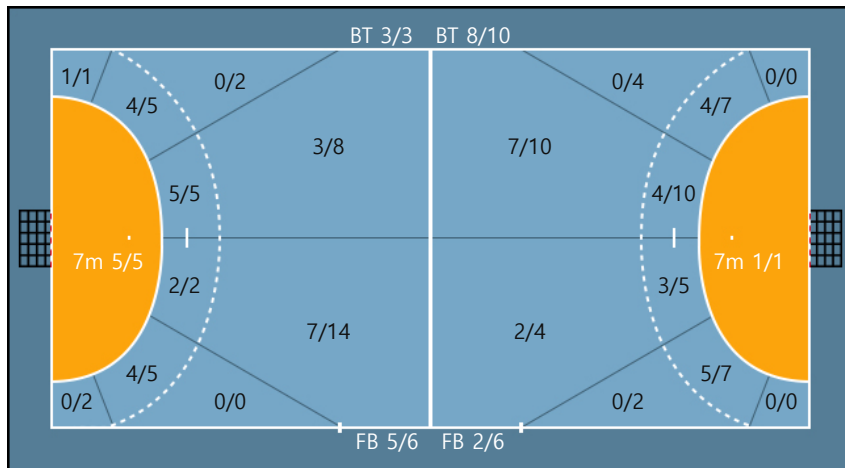

[SK 핸드볼 코리아리그(일반부)]

Shot Distribution

2023. 04. 09 14:00 SK호크스아레나

Referees : 이가을 / 이은하
Technical officer : 오용기 / 강태구
MVP : 88. 박조은(광주도시공사)

광주도시공사 31 16 : 9 26 부산시설공단

광주도시공사

Players

Goals / Shots

1. 손민지 0/0 0/0 0/0 0/0 0/0 0/0 0/0 0/0 0/0	2. 방민서 0/0 0/0 0/0 0/0 0/0 0/0 0/0 0/0 0/0	7. 김수민 0/0 0/0 1/1 0/0 0/0 1/1 0/0 0/0 0/0	9. 서아루 0/0 0/0 0/0 0/0 0/0 0/0 0/0 0/0 0/0	10. 원선필 0/0 0/0 0/0 0/0 0/0 0/0 0/0 0/0 0/0
11. 이슬기 0/0 0/0 0/0 0/0 0/0 1/2 1/1 0/0 2/2	13. 정현희 1/1 0/0 2/2 0/0 0/0 0/0 2/2 1/1 0/1 Missed: 1 Post: 1	14. 나지현 0/0 0/0 0/0 0/0 0/0 0/0 0/0 0/0 0/0	20. 김지혜 0/0 0/0 0/0 0/0 0/0 0/0 0/0 0/0 1/1	21. 김금순 1/1 0/0 0/0 0/0 0/0 1/1 0/0 0/0 1/1 Missed: 1
22. 박세림 0/0 0/0 0/0 0/0 0/0 0/0 0/0 0/0 0/0	23. 송혜수 0/0 0/0 0/0 0/0 0/0 0/0 0/0 0/0 0/0	24. 강경민 2/3 0/0 3/5 0/0 0/0 1/1 2/3 0/0 1/1 Missed: 1 Post: 1 Blocked: 1	29. 김지현 2/3 0/0 3/4 0/0 0/0 0/0 0/1 0/0 1/2 Missed: 2 Post: 1	88. 박조은 0/0 0/0 0/0 0/0 0/0 0/0 0/0 0/0 0/0

Team

Goals / Shots

Team		
6/8	0/0	9/12
0/0	0/0	4/5
5/7	1/1	6/8
Missed: 5 Post: 3 Blocked: 1		

Offense

Defense

Goalkeepers

Goals / Shots

. 김수연 0/0 0/0 0/0 0/0 0/0 0/0 0/0 0/0 1/1	1. 손민지 0/0 0/0 1/1 0/0 0/0 0/0 1/1 0/0 0/0	88. 박조은 5/9 0/1 5/9 3/6 0/2 0/3 3/6 0/0 6/9

2Min	2 Minute Suspensions	AS	Assists	BS	Block Shots	BT	Breakthroughs	RB	Rebound
DR	Disqualification with report	RC	Red cards	FB	Fast Breaks	G/S	Goals/Shots	BD	Blocked
S/S	Saves/Shots	YC	Yellow cards	ST	Steals	TF	Technical Faults	%	Efficiency